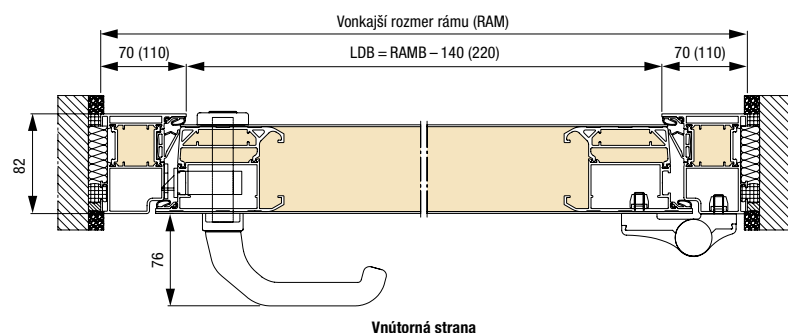

Horizontálny rez dverí