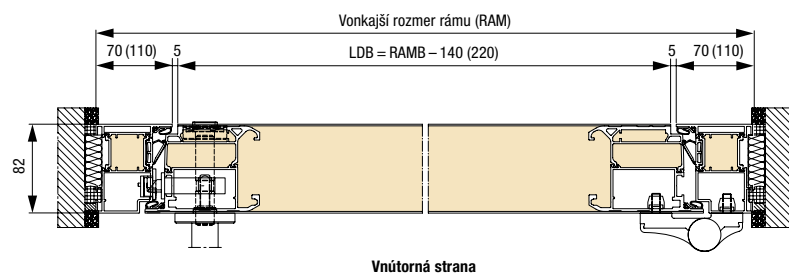

Horizontálny rez dverí