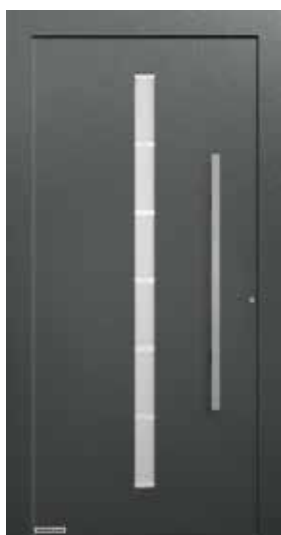

Motív 189

THERMOCARBON

Všetky motívy dverí na tejto strane vo farebnom odtieni Hörmann CH 703 antracit, jemná štruktúra matná

Motív 189 madlo z ušľachtilej ocele HOE 615, dizajnové sklo Float matované so 7 čírymi pásmi

Motív 300 úchytová lišta vo farbe biely hliník RAL 9006, hodvábne lesklá

Motív 301 hliníková aplikácia v jednej rovine a úchytová lišta vo farbe biely hliník RAL 9006, bočné diely s ornamentovým sklom Float matované

Motív 302 úchytová lišta v jednej rovine vo farbe biely hliník RAL 9006, hodvábne lesklá, dizajnové sklo Float matované s jedným čírym zvislým pásmom

Motív 304 priehlbina madla vo farbe biely hliník RAL 9006, hodvábne lesklá, madlo z ušľachtilej ocele v jednej rovine

Motív 305 hliníková aplikácia vo farbe rubínová červená RAL 3003, matná, madlo z ušľachtilej ocele v jednej rovine, bočné diely s ornamentovým sklom Micrograin

→ Všetky farby a povrchové úpravy nájdete na strane 78.