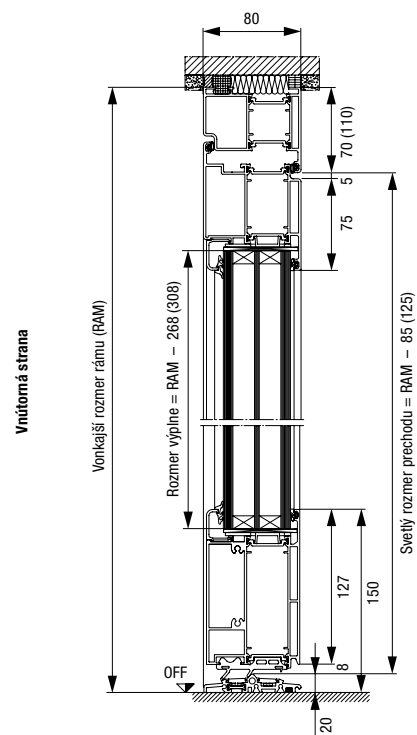

Vertikálny rez dverí