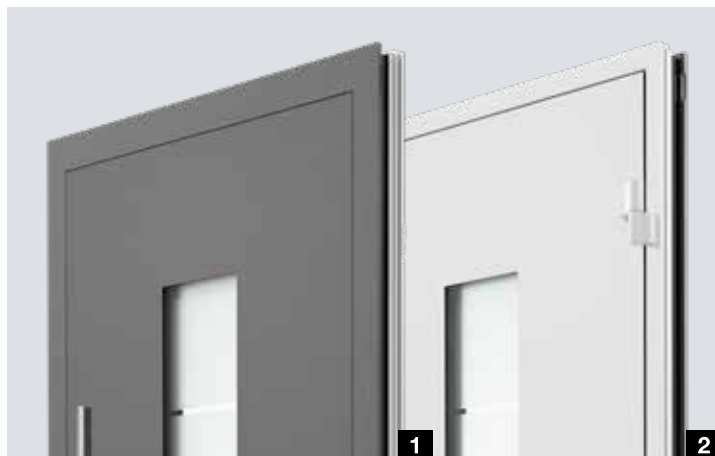

ThermoSafe

ThermoSafe Hybrid

Prechod v jednej rovine
na vnútornej strane

Bezpečnosť RC 3
sériovo pri všetkých dverách ThermoSafe a pri všetkých dverách ThermoSafe Hybrid s presklením

Bezpečnosť RC 4
sériovo pri všetkých dverách ThermoSafe Hybrid bez presklenia

Vysoká protihluková ochrana
do 34 dB (ThermoSafe)
do 36 dB (ThermoSafe Hybrid)

Veľmi dobrá tepelná izolácia
hodnota U_D do 0,87 W/(m²·K)

Vonkajšia strana krídla dverí z ušľachtilej ocele
ThermoSafe Hybrid

EXKLUZÍVNA TRIEDA. Naše najviac predávané hliníkové domové dvere ThermoSafe spĺňajú s výberom viac ako 75 motívov tie najvyššie požiadavky na stvárnenie. Prechod v jednej rovine z krídla dverí na rám dverí prepožičiava vašim dverám elegantný pohľad zvnútra, ktorý mimoriadne dobre harmonizuje s bezfalcovými interiérovými dverami.

EXTRA TRIEDA. Vonkajšia strana krídla dverí ThermoSafe Hybrid z plechu z ušľachtilej ocele s práškovou povrchovou úpravou zabezpečuje mimoriadne vysokú tvarovú stabilitu aj pri veľkých teplotných rozdieloch vonku a vnútri.

Celoplošný vzhľad dverí na vonkajšej strane **1** a vnútornej strane **2**, ako aj prechod v jednej rovine z krídla dverí k rámu dverí na vnútornej strane

STRANA 20 – 21 A VĽAVO. Hliníkové domové dvere ThermoSafe motív 871, madlo z ušľachtilej ocele HOE 501 v čiernej RAL 9005, vonkajšia strana sivý hliník RAL 9007, vnútorná strana biela RAL 9016, voliteľné skryto umiestnené závesy, voliteľné bočné diely