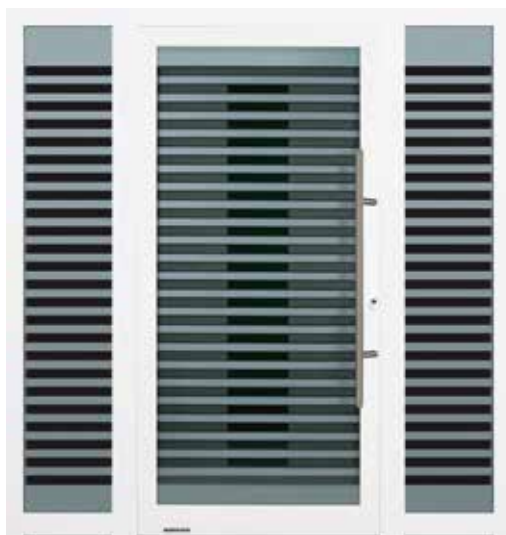

Motív 100 MG 113