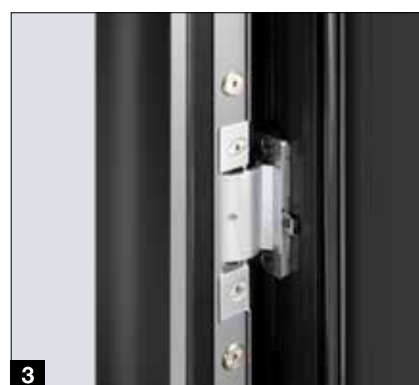

* V závislosti od veľkosti dverí. Uvedené hodnoty pre RAM 1250 × 2200 mm

Vybavenia dverí

Pre elegantný a funkčný dizajn dverí

ThermoSafe

ThermoSafe Hybrid

	ThermoSafe	ThermoSafe Hybrid
1 celoplošný pohľad zvnútra	●	●
2 3D závesy, biela RAL 9016	●	●
3 skryto umiestnené závesy	○	○
4 Káblový prechod so špirálovým káblom	○	○
5 Káblový prechod s kábovým pásom	○	○
6 Vnútoraná kľučka	Hliník, biela RAL 9016	Hliník, biela RAL 9016
7 Uzatvárací plech z ušľachtilej ocele	●	●
8 Tepelnoizolačné presklenie	Trojité presklenie	Trojité presklenie
9 integrovaný horný zatvárač dverí alebo horný zatvárač dverí HDC 35 (bez obrázka) s mechanickou zaistovacou jednotkou	○	○
Obmedzovač otvárania	○	○
10 Vysúvateľné podlahové tesnenie s ochranou proti poveternostným vplyvom	○	○