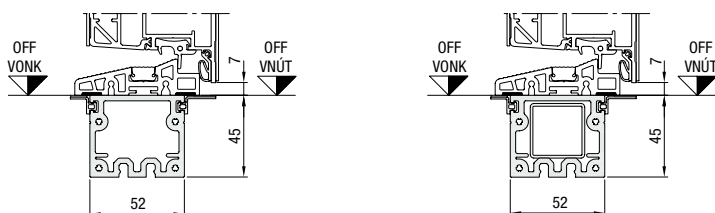

Profil podlahového odstupu/prepravná ochrana

Pri profilových konštrukciách so zasunutým priebežným zosilnením profilu

Rozmery v mm