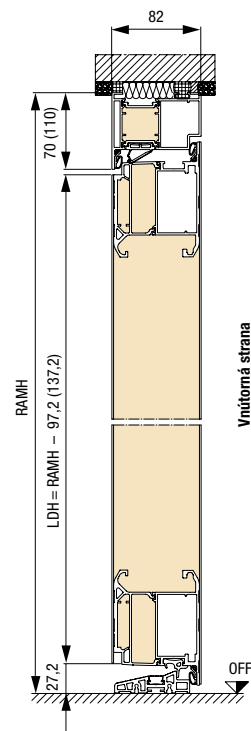

Vertikálny rez dverí