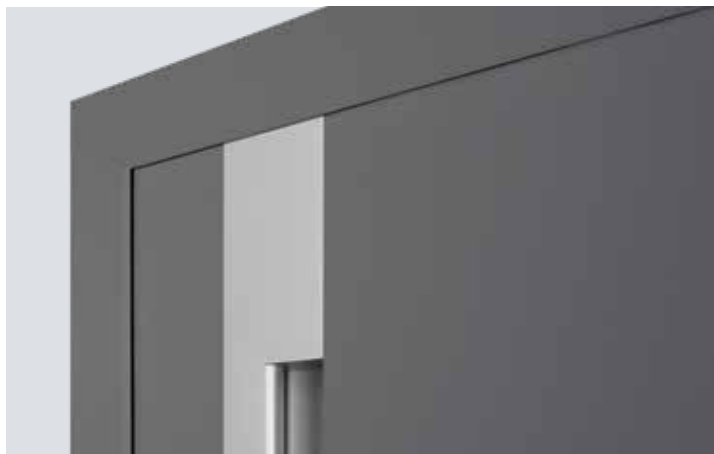

ThermoCarbon

Vyhotovenie hrubého falcu
na vnútornej strane

Bezpečnosť RC 3
sériovo

Bezpečnosť RC 4
voľiteľne

Vysoká protihluková ochrana
do 35 dB

Vynikajúca tepelná izolácia

Len u firmy Hörmann

ThermoCarbon s hodnotou
 U_D do $0,47 \text{ W}/(\text{m}^2 \text{ K})$

PRÉMIOVÁ TRIEDA. S high-tech profilom krídla s hrúbkou 100 mm z hybridného materiálu so sklenými a uhlíkovými vláknami realizujeme domové vstupy s výškou dverí do 3000 mm. Zapustené kľučky dverí s mnohými motívmi spĺňajú so vzhľadmi v jednej rovine vysoké nároky na dizajn. Vnútorňa strana s decentným vyhotovením hrubého falcu sa harmonicky začlení do stvárnenia vášho interiéru.

Motív 308 s vonkajším madlom v jednej rovine

VLAVO. Hliníkové domové dvere ThermoCarbon motív 308, antracitová sivá RAL 7016, výška dverí 3000 mm