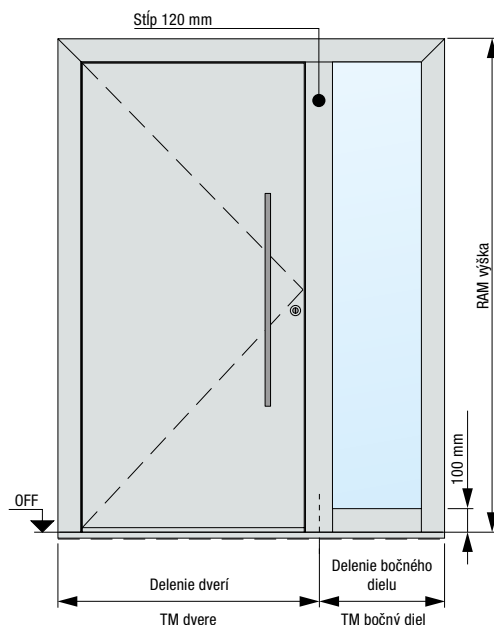

Veľkosti a montážne údaje

ThermoCarbon

Veľkosti domových dverí ThermoCarbon

Vyhotovenie 70 rámu	Vonkajší rozmer rámu¹ (objednávaci rozmer)	Svetlý rozmer muríva¹	Svetlý rozmer zárubne
Štandard	max. 1340 × 2350	max. 1360 × 2360	max. 1140 × 2230
XXL	max. 1340 × 3000	max. 1360 × 3010	max. 1140 × 2880

Veľkosti bočných dielov ThermoCarbon

Profilová konštrukcia	Bočný diel výška¹	TM bočný diel šírka¹	TM domové dvere šírka¹
1-stranové	max. 3000	300 – 1600	max. 1300
2-stranové	max. 3000	300 – 1600	max. 1260

Max. veľkosť dverného zariadenia (vrátane bočných dielov, nadsvetlíkov a montážnych profilov) nesmie byť väčšia ako 2700 mm na jednej strane.

Spojovacia konštrukcia	Bočný diel výška¹	TM bočný diel šírka¹	TM domové dvere šírka¹
1-/2-stranové	max. 3000	340 – 1600	1340

¹ pri 110 ráme + 40 mm