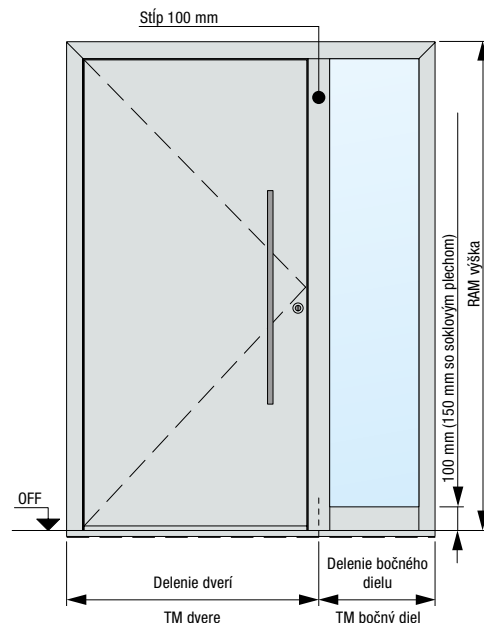

Veľkosti domových dverí ThermoPlan Hybrid

Vyhotovenie 70 rám	Vonkajší rozmer rámu¹ (objednávaci rozmer)	Svetlý rozmer muríva¹	Svetlý rozmer zárubne
Štandard	max. 1250 × 2250	max. 1270 × 2260	max. 1110 × 2180
Nadmerná veľkosť	max. 1250 × 2350	max. 1270 × 2360	max. 1110 × 2280
XXL	max. 1250 × 2500	max. 1270 × 2510	max. 1110 × 2430

Veľkosti bočných dielov ThermoPlan Hybrid

Profilová konštrukcia	Bočný diel výška¹	TM bočný diel šírka¹	TM domové dvere šírka¹
1-stranové	max. 3000	260 – 1600	max. 1230
2-stranové	max. 3000	260 – 1600	max. 1210

Max. veľkosť dverného zariadenia (vrátane bočných dielov, nadsvetlíkov a montážnych profilov) nesmie byť väčšia ako 2700 mm na jednej strane.

Spojovacia konštrukcia	Bočný diel výška¹	TM bočný diel šírka¹	TM domové dvere šírka¹
1-/2-stranové	max. 3000	300 – 2500²	1250

¹ pri 110 ráme + 40 mm

² s presklením Reflo alebo Micrograin