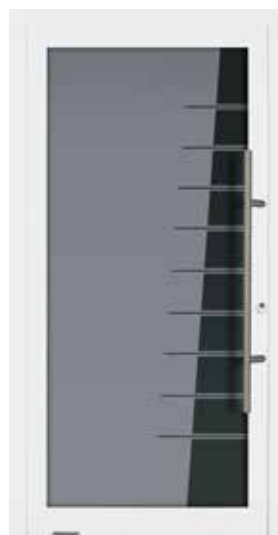

Motív 100 MG 117

TOPCOMFORT

Všetky motívy dverí na tejto strane vo farbe biela RAL 9016, matná

Motív 100 MG 112 madlo z ušľachtilej ocele 38-2, dizajnové sklo Micrograin s horizontálnou štruktúrou

Motív 100 MG 113 madlo z ušľachtilej ocele 38-2, dizajnové sklo s 25 matovanými pásmi

Motív 100 MG 114 madlo z ušľachtilej ocele 38-2, dizajnové sklo matované s čírymi polkruhmi a pásmi

Motív 100 MG 115 madlo z ušľachtilej ocele 38-2, dizajnové sklo matované s obdĺžnikmi

Motív 100 MG 116 madlo z ušľachtilej ocele 38-2, s dizajnové sklo s matovanými pásmi a oblúkom

Motív 100 MG 117 madlo z ušľachtilej ocele 38-2, dizajnové sklo matované s 9 čírymi pásmi

→ Všetky farby a povrchové úpravy nájdete na strane 78.