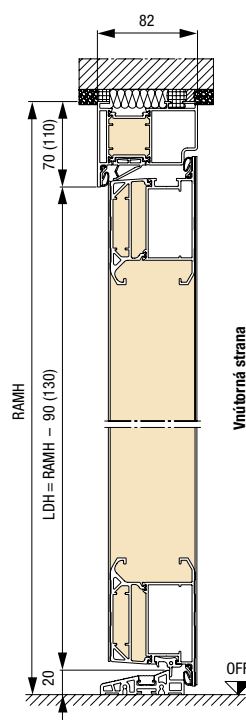

Vertikálny rez dverí