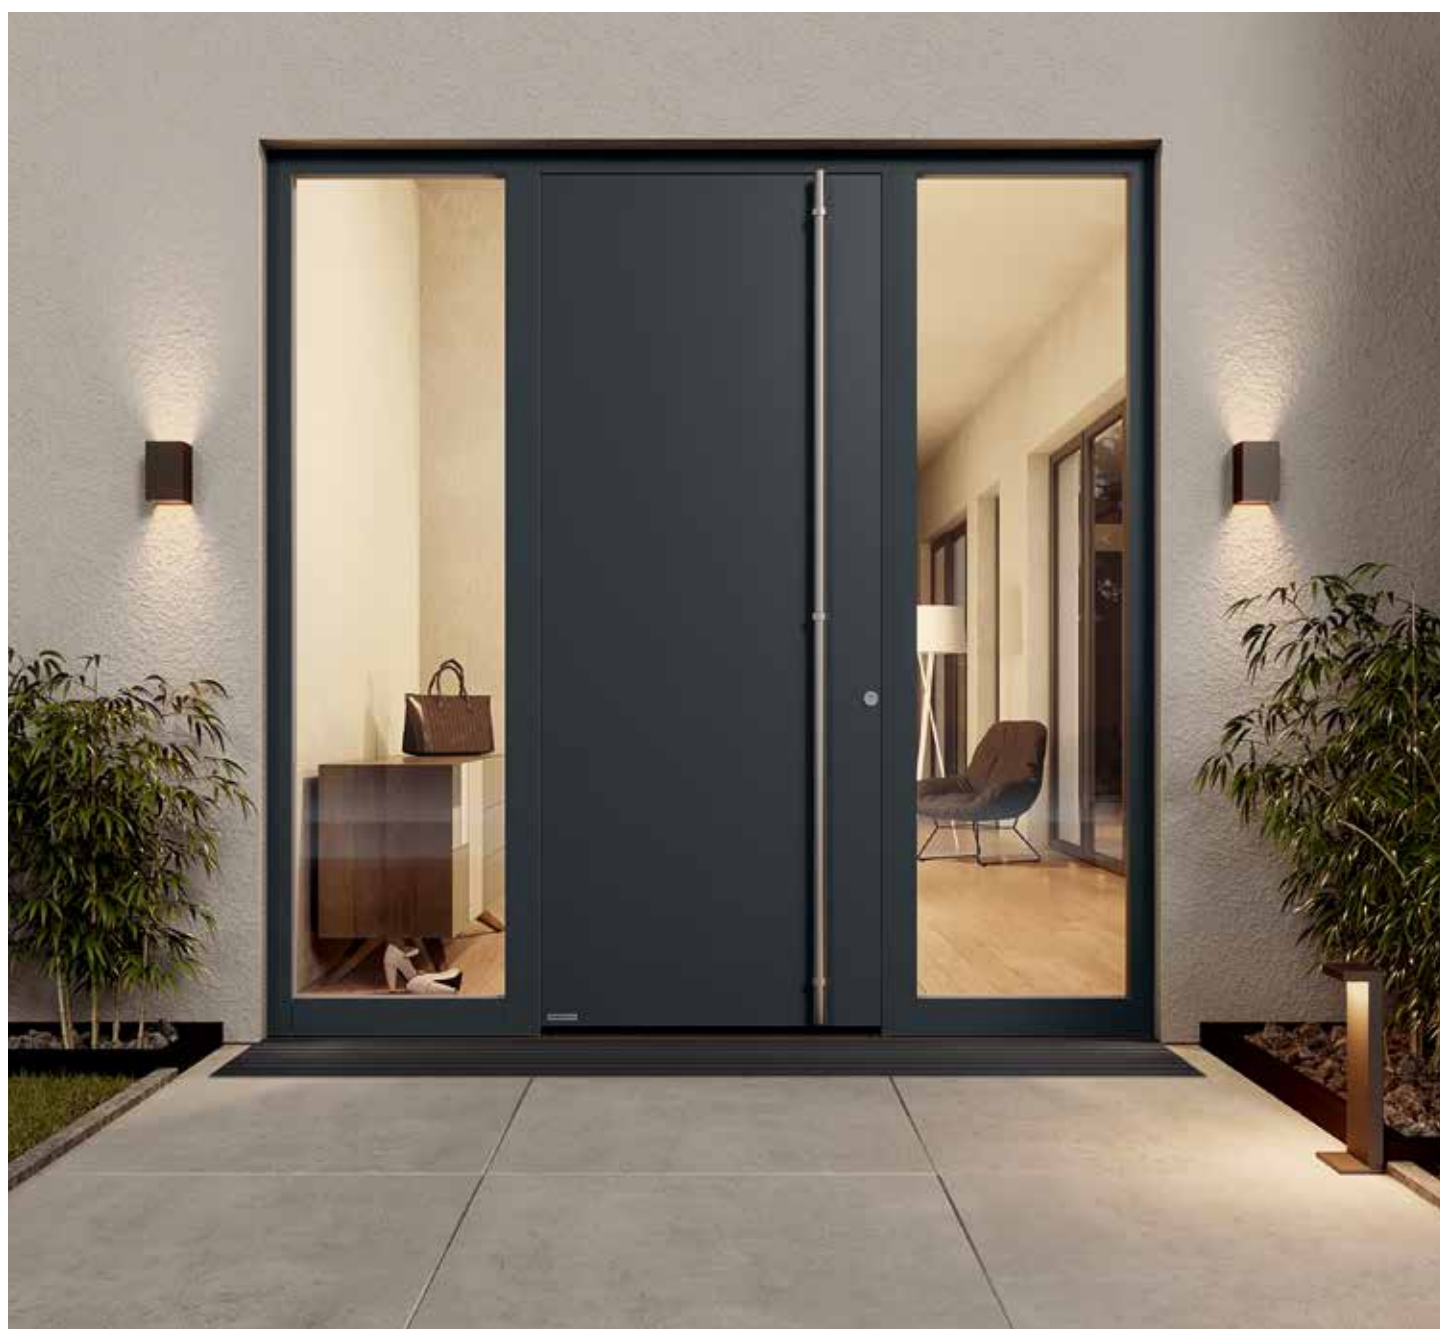

Dizajn dverí pre najvyššie nároky

S hliníkovými dverami Hörmann pripravíte svojim hosťom krásne prijatie!
A samozrejme vyspelý dizajn našich dverí poteší aj vás a vašu rodinu, každý deň.
Naše dvere sú zvonku pastvou pre oči, zvnútra ideálne harmonizujú s vašimi
interiérovými dverami. Jednoducho krásne!