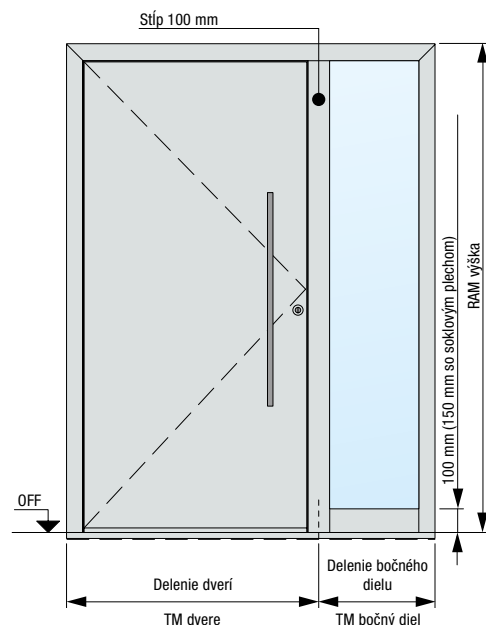

Veľkosti a montážne údaje

ThermoSafe / ThermoSafe Hybrid

Veľkosti domových dverí ThermoSafe / ThermoSafe Hybrid

Vyhotovenie 70 rámu	Vonkajší rozmer rámu¹ (objednávaci rozmer)	Svetlý rozmer muríva¹	Svetlý rozmer zárubne
Štandard	max. 1250 × 2250	max. 1270 × 2260	max. 1110 × 2180
Nadmerná veľkosť	max. 1250 × 2350	max. 1270 × 2360	max. 1110 × 2280
XXL	max. 1250 × 2500	max. 1270 × 2510	max. 1110 × 2430

Veľkosti bočných dielov ThermoSafe / ThermoSafe Hybrid

Profilová konštrukcia	Bočný diel výška¹	TM bočný diel šírka¹	TM domové dvere šírka¹
1-stranové	max. 3000	260 – 1600	max. 1230
2-stranové	max. 3000	260 – 1600	max. 1210

Max. veľkosť dverného zariadenia (vrátane bočných dielov, nadsvetlíkov a montážnych profilov) nesmie byť väčšia ako 2700 mm na jednej strane.

Spojovacia konštrukcia	Bočný diel výška¹	TM bočný diel šírka¹	TM domové dvere šírka¹
1-/2-stranové	max. 3000	300 – 2500²	1250

¹ pri 110 ráme + 40 mm

² s presklením Reflo alebo Micrograin