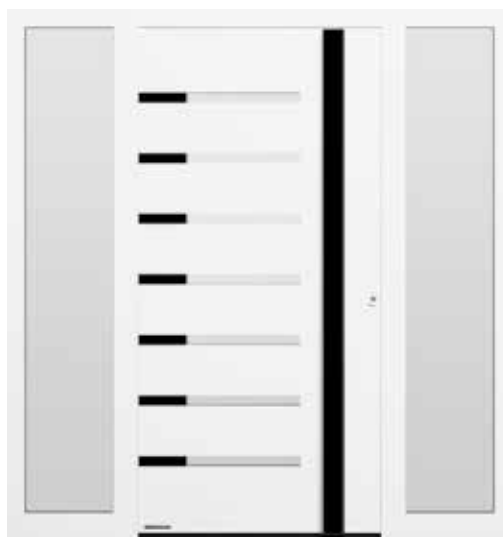

Motív 524

THERMOSAFE / THERMOSAFE HYBRID

Všetky motívy dverí na tejto strane vo farbe biela RAL 9016, matná

Motív 176 madlo z ušľachtilej ocele HOE 735, ornamentové sklo Satinato

Motív 177 madlo z ušľachtilej ocele HOE 700, ornamentové sklo Pave biele

Motív 501 madlo z ušľachtilej ocele HOE 500, presklenie Satinato

Motív 502 madlo z ušľachtilej ocele HOE 500, presklenie Satinato

Motív 514 dizajnové madlo G 750 vo vyhotovení biely hliník RAL 9006, hodvábné lesklá, presklenie Float číre, bočné diely dizajnové sklo matované s 3 čírymi pásmi

Motív 524 dizajnové madlo G 750 a aplikácie v čiernej RAL 9005 (voliteľne), presklenie Float číre, bočné diely presklenie Float číre

→ Všetky farby a povrchové úpravy nájdete na strane 78.