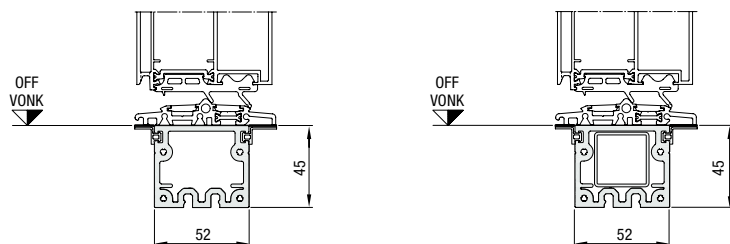

Profil podlahového odstupeu/prepravná ochrana

Pri profilových konštrukciách so zasunutým priebežným zosilnením profilu