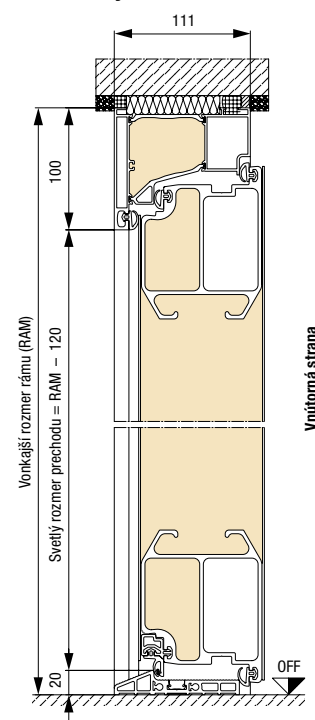

Vertikálny rez dverí