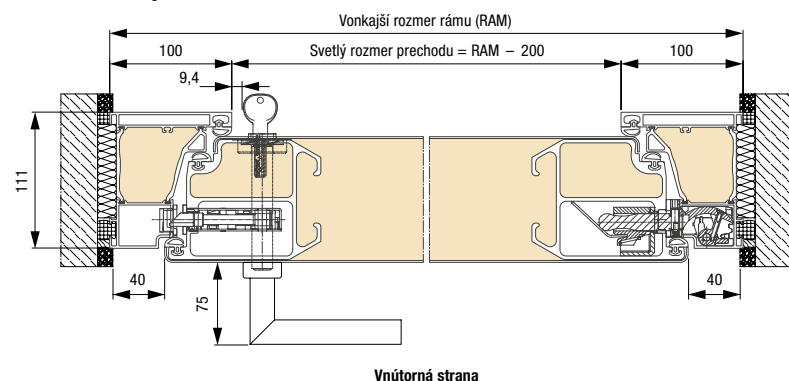

Horizontálny rez dverí