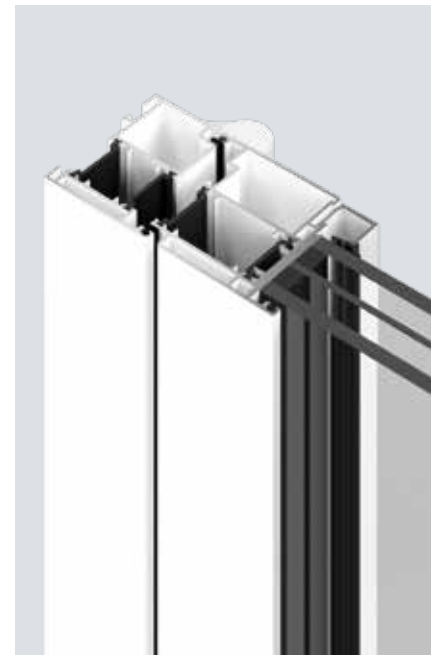

TopComfort

Umiestnené vnútri	Umiestnené vnútri	Zasklievací rám
Hliník, termicky oddelený	Uhlík, termicky oddelený	Hliník, termicky oddelený
82 mm	100 mm	80 mm
Ušľachtilá oceľ	Hliník	
Bez falcu	Falcované	Bez falcu
Hliník	Hliník	
Bez falcu	Falcované	Bez falcu
82 mm	111 mm	80 mm
Hliník, termicky oddelený	Hliník, termicky oddelený	Hliník, termicky oddelený
3-násobný	4-násobný	2-násobný
Hliníkovo-plastový	Hliníkovo-plastový	Hliníkovo-plastový
do 0,78 W/(m²·K)	do 0,47 W/(m²·K)	do 1,3 W/(m²·K)
do 36 dB	do 35 dB	do 39 dB

* V závislosti od veľkosti dverí. Uvedené hodnoty pre RAM 1250 × 2200 mm