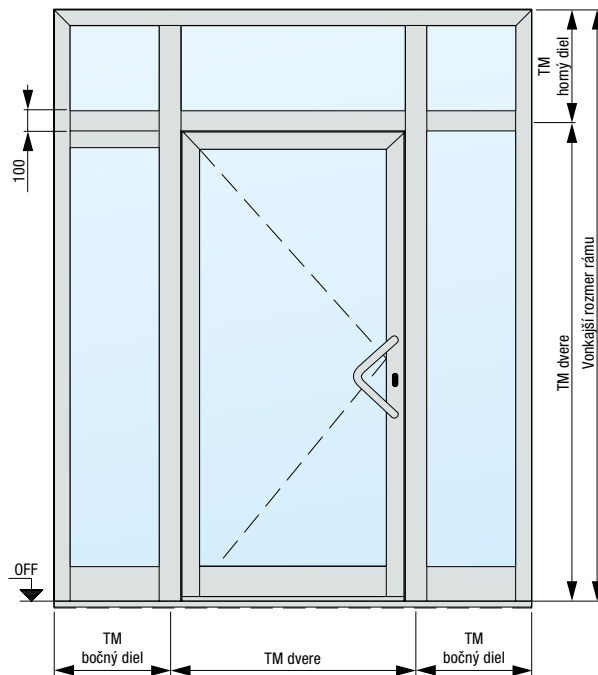

Veľkosti domových dverí TopComfort

Vyhotovenie 70 rám	Vonkajší rozmer rámu¹ (objednávaci rozmer)	Svetlý rozmer muriva¹	Svetlý rozmer zárubne
Štandard	max. 1300 x 2500	max. 1270 x 2510	max. 1160 x 2430

Veľkosti bočných dielov TopComfort

Profilová konštrukcia	Bočný diel výška¹	TM bočný diel šírka¹	TM domové dvere šírka¹
1-stranové	max. 3000	260 – 1600	max. 1230
2-stranové	max. 3000	260 – 1600	max. 1210

Max. veľkosť dverného zariadenia (vrátane bočných dielov, nadsvetlíkov a montážnych profilov) nesmie byť väčšia ako 2700 mm na jednej strane.

Spojovacia konštrukcia	Bočný diel výška¹	TM bočný diel šírka¹	TM domové dvere šírka¹
1-/2-stranové	max. 3000	300 – 1600	1250

¹ pri 110 ráme + 40 mm