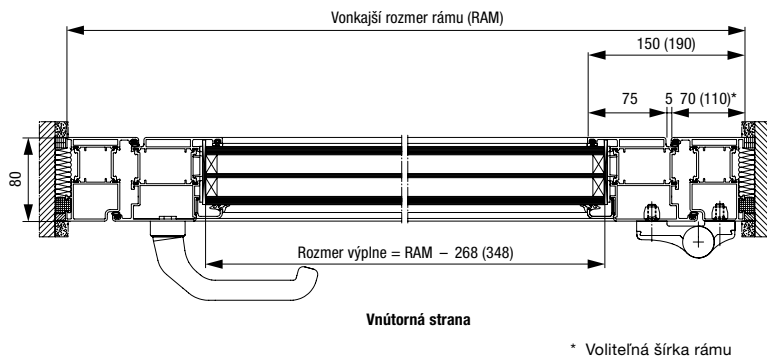

Horizontálny rez dverí

* Voliteľná šírka rámu