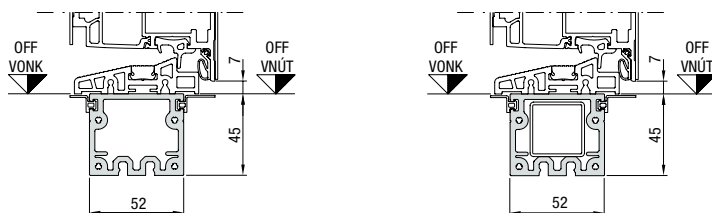

Profil podlahového odstopu/prepravná ochrana

Pri profilových konštrukciách so zasunutým priebežným zosilnením profilu