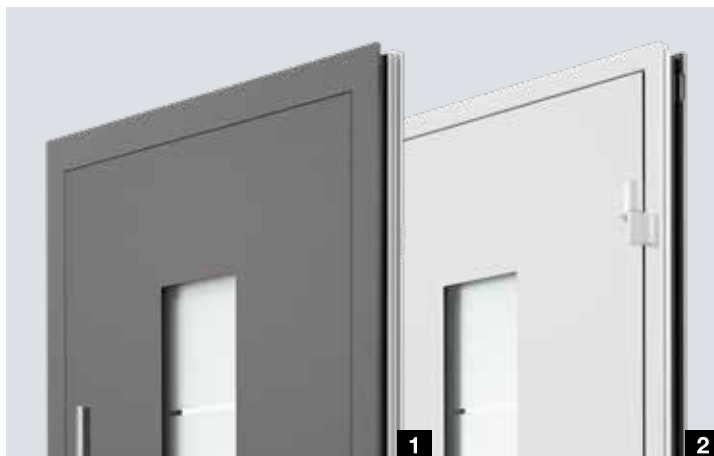

ThermoPlan Hybrid

Prechod v jednej rovine
na vnútornej a vonkajšej strane

Bezpečnosť RC 3
sériovo

Vysoká protihluková ochrana
do 36 dB

Veľmi dobrá tepelná izolácia
hodnota U_D do 0,78 W/(m²·K)

Vonkajšia strana krídla dverí z ušľachtilej ocele

DIZAJNOVÁ TRIEDA. Osobitosťou týchto dverí je ich elegantný rovný vzhľad. Odsadenie krídla a rámu dverí nie je vidieť ani cítiť zvnútra ani zvonku.

PLECH Z UŠĽAHTILEJ OCELE na vonkajšej strane zaručuje mimoriadne vysokú tvarovú stálosť aj pri veľkých teplotných rozdieloch, takže sa môžete vždy tešiť zo vzhľadu vašich domových dverí v jednej rovine.

Celoplošný vzhľad dverí a prechod v jednej rovine z krídla dverí k rámu dverí na vonkajšej strane **1** a vnútornej strane **2**

VLAVO. Hliníkové domové dvere ThermoPlan Hybrid motív 860, farebný odtieň Hörmann CH 703 antracit, jemná štruktúra, matná