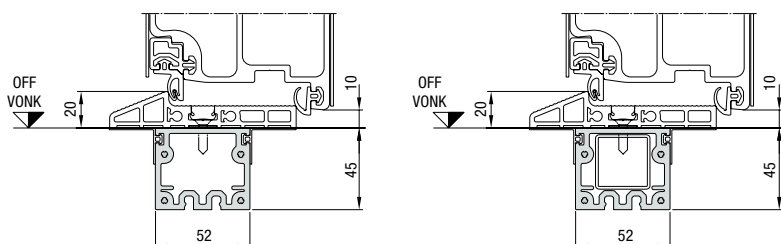

Profil podlahového odstupu/prepravná ochrana

Pri profilových konštrukciách so zasunutým priebežným zosilnením profilu

Rozmery v mm