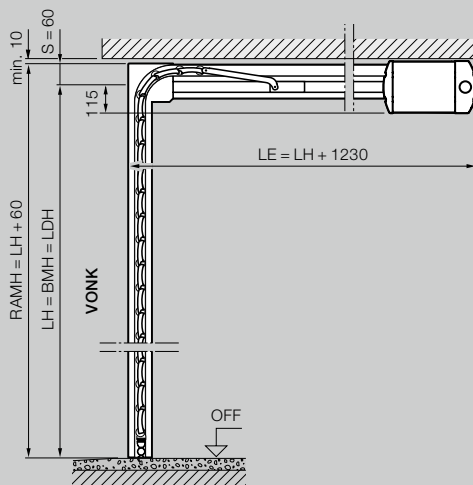

Stropná rolovacia brána

Montáž v otvore – pohľad zvnútra

Rozsah veľkostí, stropná rolovacia brána RollMatic OD*

Svetlá výška (LH)	3000									
	2875									
	2750									
	2625									
	2500									
	2375									
	2250									
	2125									
	2000									
	1875									
	1700									
	1250	1500	1750	2000	2250	2500	2750	3000	3250	3500
	Svetlá šírka (LB)									

* pri montáži v jednej rovine v otvore s clonou 95:
LB max. 3150 mm, LH max. 2700 mm