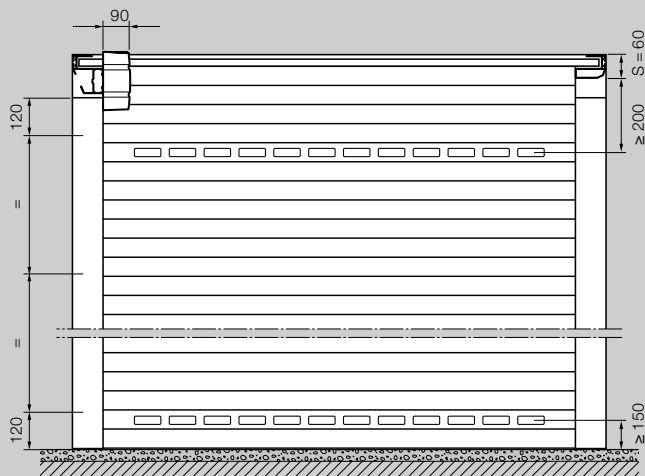

Stropná rolovacia brána

Montáž v otvore – pohľad zvnútra

Rozsah veľkostí, stropná rolovacia brána RollMatic OD*

Svetlá výška (LH)	3000									
	2875									
	2750									
	2625									
	2500									
	2375									
	2250									
	2125									
	2000									
	1875									
	1700									
	1250	1500	1750	2000	2250	2500	2750	3000	3250	3500
	Svetlá šírka (LB)									

* pri montáži v jednej rovine v otvore s clonou 95:
LB max. 3150 mm, LH max. 2700 mm