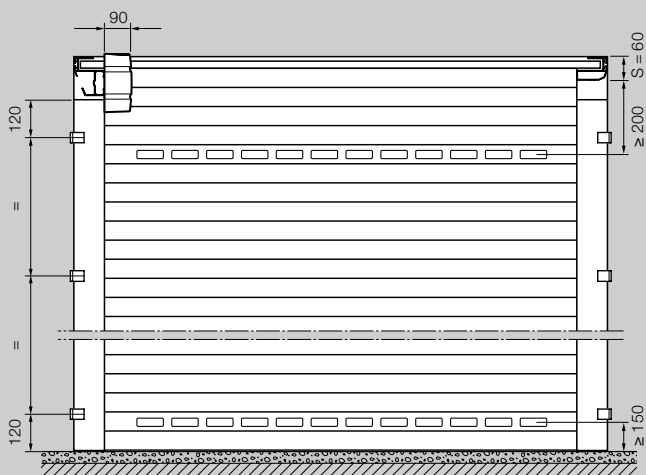

Stropná rolovacia brána

Montáž v jednej rovine v otvore s clonou 95

Vysvetlivky

BMB	Objednávací rozmer, šírka
BMH	Objednávací rozmer, výška
LB	Svetlá šírka
LH	Svetlá výška
LDB	Svetlá šírka prejazdu
LDH	Svetlá výška prejazdu
LMB	Svetlý rozmer muriva, šírka
RAMB	Vonkajší rozmer rámu, šírka
RAMH	Vonkajší rozmer rámu, výška
LE	Hĺbka zasunutia s pohonom
S	Potreba prekladu
OFF	Horná hrana hotovej podlahy
VONK	Zvonku

Bočná potreba miesta 102 mm

Zaťaženie vetrom-trieďa

do šírky brány 3000 mm   Trieda 3
do šírky brány 3500 mm   Trieda 2

Odolnosť voči prívalovému dažďu   Trieda 2