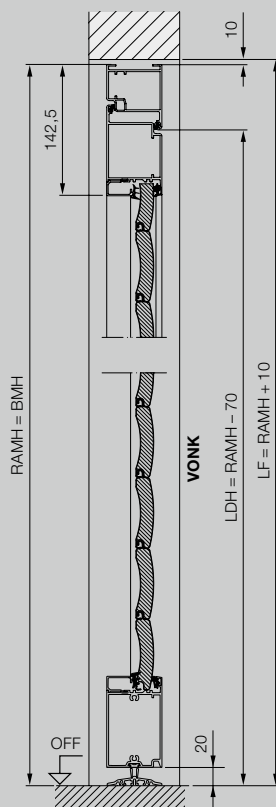

Vedľajšie dvere
s blokovou zárubňou

Montáž v otvore,
otváranie smerom dovnútra