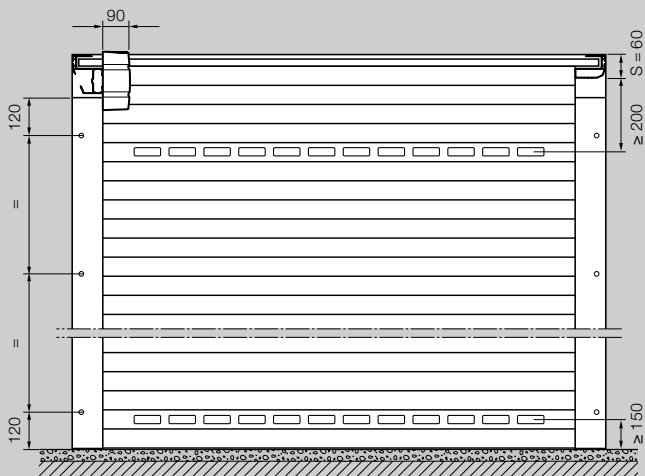

STROPNÁ ROLOVACIA BRÁNA ROLLMATIC OD: VEĽKOSTI A MONTÁŽNE ÚDAJE

Stropná rolovacia brána

Montáž za otvor – pohľad na stranu dorazu