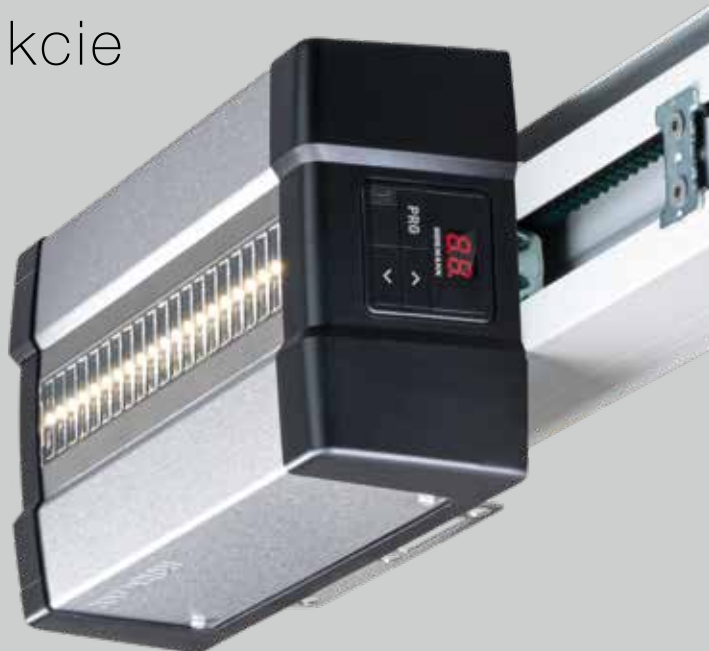

Variabilná montáž

Vertikálne vodiace koľajnice a prekladová clona sa sériovo dodávajú vo farbe brány. Takto je možné bránu namontovať čiastočne alebo kompletne do otvoru.

Rozsah veľkostí

max. šírka 3500 mm
max. výška 3000 mm

Ďalšie informácie nájdete na stranách 38 / 39.

SupraMatic 4

Supra rýchle otváranie brány a inteligentné prídavné funkcie

- o 40 % vyššia rýchlosť otvárania*, až 20 cm/s
- inteligentné ovládanie prostredníctvom aplikácie BlueSecur
- komfortné vetranie garáže
- až 3-krát svetlejšie LED osvetlenie*
- veľmi ľahké programovanie vďaka dvojitému 7-segmentovému displeju
- kvalitný kryt pohonu z ušľachtilej ocele
- prepojenie so systémami Smart Home vďaka sériovému rozhraniu HCP
- nízka spotreba v pohotovostnom režime, menej ako 1 W