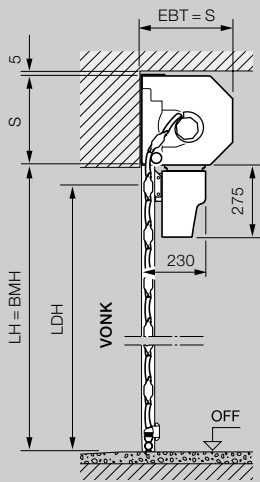

GARÁŽOVÁ ROLOVACIA BRÁNA ROLLMATIC: VEĽKOSTI A MONTÁŽNE ÚDAJE

Vnútorná rolovacia brána

Montáž za otvor – pohľad na stranu dorazu

Vnútorná rolovacia brána

Montáž v otvore – pohľad zvnútra

Rozsah veľkostí vnútorných a vonkajších rolovacích brán

Svetlá výška (LH)	1000	1250	1500	1750	1900	2000	2250	2500	2750	3000	3250	3500	3750	4000	4250	4500	4750	5000	5250	5500	5750	6000	
3100																							
3000																							
2875																							
2750																							
2675																							
2625																							
2500																							
2375																							
2250																							
2125																							
2000																							
1800																							
1600																							

- Vnútorné rolovacie brány
- Vonkajšie rolovacie brány