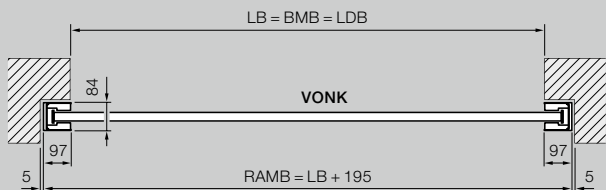

STROPNÁ ROLOVACIA BRÁNA ROLLMATIC OD: VEĽKOSTI A MONTÁŽNE ÚDAJE

Stropná rolovacia brána

Montáž za otvor – pohľad na stranu dorazu