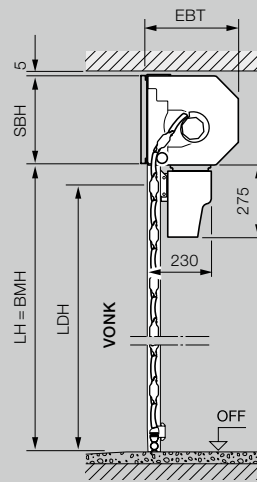

GARÁŽOVÁ ROLOVACIA BRÁNA ROLLMATIC: VEĽKOSTI A MONTÁŽNE ÚDAJE

Vnútorná rolovacia brána

Montáž za otvor – pohľad na stranu dorazu

Vnútorná rolovacia brána

Montáž v otvore – pohľad zvnútra

Rozsah veľkostí vnútorných a vonkajších rolovacích brán

Svetlá výška (LH)	1000	1250	1500	1750	1900	2000	2250	2500	2750	3000	3250	3500	3750	4000	4250	4500	4750	5000	5250	5500	5750	6000	
3100																							
3000																							
2875																							
2750																							
2675																							
2625																							
2500																							
2375																							
2250																							
2125																							
2000																							
1800																							
1600																							

- Vnútorné rolovacie brány
- Vonkajšie rolovacie brány