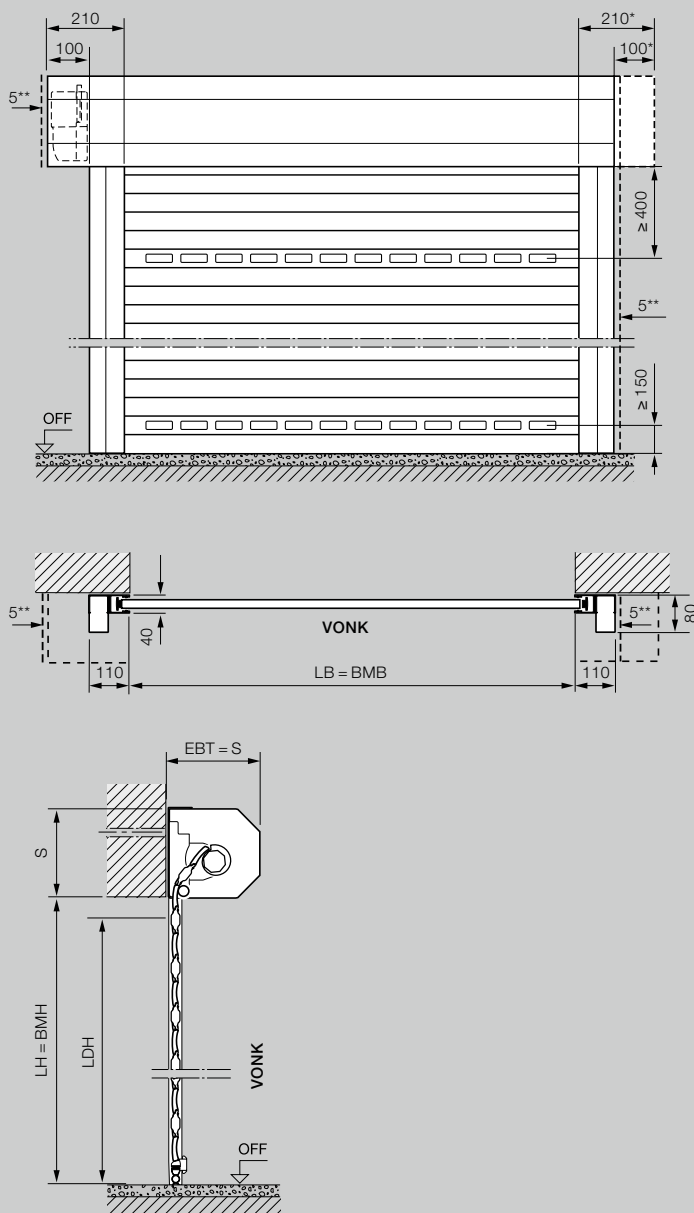

Vonkajšia rolovacia brána

Montáž pred otvor – pohľad na stranu dorazu

Vysvetlivky

BMB	Objednávaci rozmer, šírka
BMH	Objednávaci rozmer, výška
LB	Svetlá šírka
LH	Svetlá výška
LDB	Svetlá šírka prejazdu
LDH	Svetlá výška prejazdu
RAMB	Vonkajší rozmer rámu, šírka
RAMH	Vonkajší rozmer rámu, výška
EBT	Montážna hĺbka
S	Potreba prekladu
SBH	Doplnková clona prekladu, výška
OFF	Horná hrana hotovej podlahy
VONK	Zvonku

Montážna hĺbka EBT

do výšky brány 2300 mm	290 mm
od výšky brány 2301 mm	335 mm

Potreba prekladu S / doplnková clona prekladu SBH

do výšky brány 2300 mm	290 mm
od výšky brány 2301 mm	335 mm

Svetlá výška prejazdu / svetlá šírka prejazdu LDH / LDB

Výška (s pohonom)	LH – 60 mm
Výška (ručne ovládaná)	LH – 125 mm
Šírka	LB

Bočná potreba miesta	115 mm
Vonkajšia rolovacia brána strana pohonu	215 mm

Triedy zaťaženia vetrom

do šírky brány 3000 mm	Trieda 5
do šírky brány 3500 mm	Trieda 4
do šírky brány 4500 mm	Trieda 3
od šírky brány 4500 mm	Trieda 2

Odolnosť voči prívalovému dažďu	Trieda 2

* Pre opticky vyvážený vzhľad je možné objednať symetrické obloženie panciera!

** Min. 5 mm odstup k prekladovej clone / vodiacej koľajnici