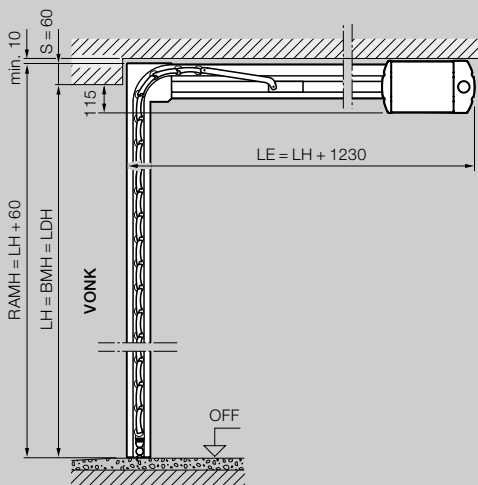

Stropná rolovacia brána

Montáž v otvore – pohľad zvnútra

Rozsah veľkostí, stropná rolovacia brána RollMatic OD*

Svetlá výška (LH)	3000									
	2875									
	2750									
	2625									
	2500									
	2375									
	2250									
	2125									
	2000									
	1875									
	1700									
	1250	1500	1750	2000	2250	2500	2750	3000	3250	3500
	Svetlá šírka (LB)									

* pri montáži v jednej rovine v otvore s clonou 95:
LB max. 3150 mm, LH max. 2700 mm