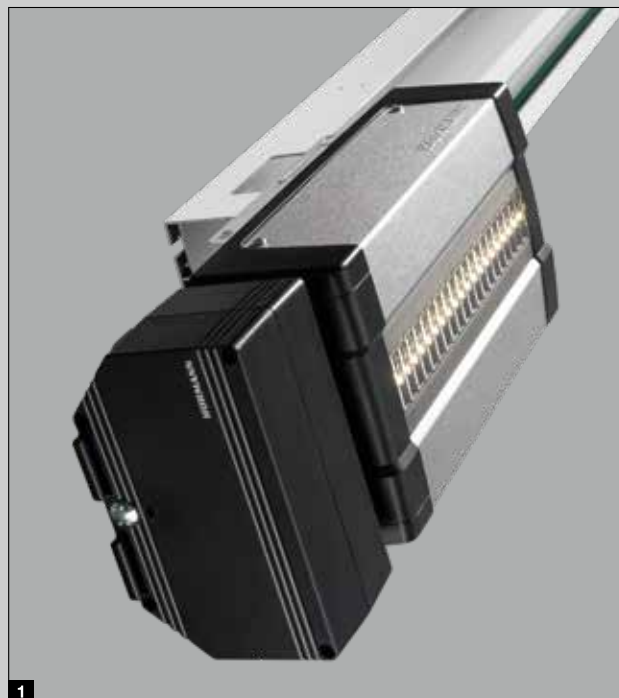

Dodatočné vybavenie

Núdzový akumulátor HNA pre pohony garážových brán ProMatic a SupraMatic **1**

Núdzové napájanie premoštuje výpadky sieťového napätia až na 18 hodín a max. 5 cyklov brány. Opätovné nabíjanie prebieha počas normálnej prevádzky.

Núdzové odblokovanie **2**

Pri garážach bez druhého prístupu odporúčame dodatočný zámok na núdzové odblokovanie. Nenápadný kruhový cylinder (nie je ho možné integrovať do systému zamykania budovy) odomkne garážovú bránu a vy ju môžete v prípade núdze bez problémov otvoriť.

Renovačné clony **3**

S voliteľnými renovačnými clonami sa brána namontuje do ostenia a súčasne prekryje nepekné medzery v preklade a v oblasti ostenia. Vďaka tomu odpadajú murárske a začisťovacie práce.