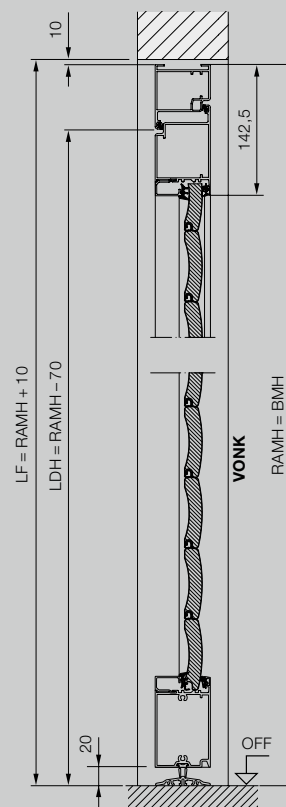

Vedľajšie dvere
s blokovou zárubňou

Montáž v otvore,
otváranie smerom von