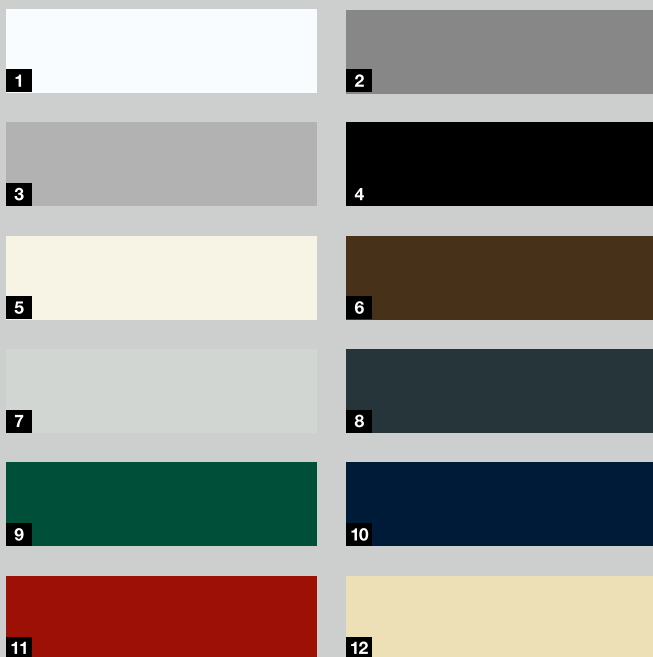

12 farieb za rovnakú cenu

Prvky presklenia ¹³

Takto dostanete denné svetlo do garáže. Presklené prvky s plastovými tabuľkami sú umiestnené v rámci kompletnej šírky profilu. Počet prvkov vyplýva z príslušnej šírky brány. Brána sa môže vybaviť maximálne desiatimi profilmi s preskleniami.

Vetracia mriežka ¹⁴

Vetracie mriežky zlepšujú klímu v priestore a chránia pred tvorbou plesne. Vetracie mriežky z trvácneho plastu sú umiestnené v rámci celej šírky profilu. Jednu bránu je možné vybaviť maximálne desiatimi profilmi.