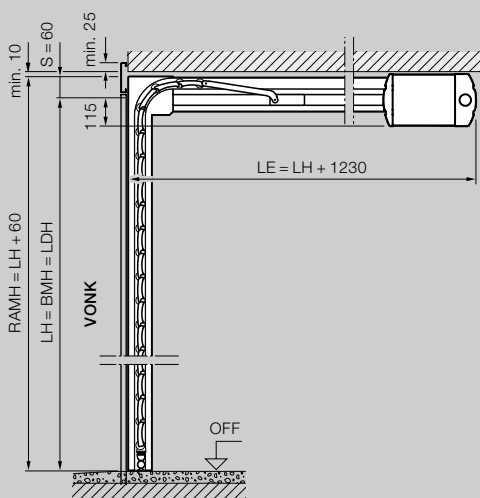

Stropná rolovacia brána

Montáž v jednej rovine v otvore s clonou 95

Vysvetlivky

BMB	Objednávací rozmer, šírka
BMH	Objednávací rozmer, výška
LB	Svetlá šírka
LH	Svetlá výška
LDB	Svetlá šírka prejazdu
LDH	Svetlá výška prejazdu
LMB	Svetlý rozmer muriva, šírka
RAMB	Vonkajší rozmer rámu, šírka
RAMH	Vonkajší rozmer rámu, výška
LE	Hĺbka zasunutia s pohonom
S	Potreba prekladu
OFF	Horná hrana hotovej podlahy
VONK	Zvonku

Bočná potreba miesta 102 mm

Zaťaženie vetrom-trieďa

do šírky brány 3000 mm   Trieda 3
do šírky brány 3500 mm   Trieda 2

Odolnosť voči prívalovému dažďu   Trieda 2