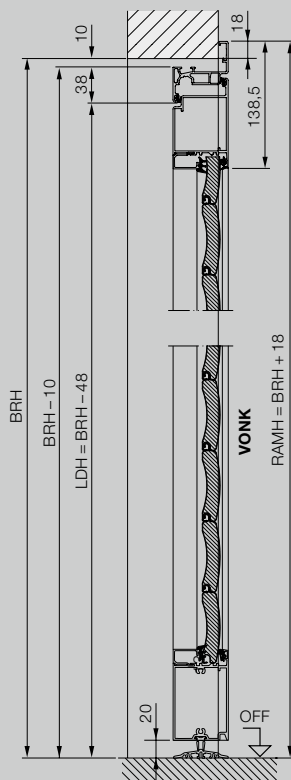

Vnútorňý doraz
s otváraním smerom dovnútra

Vedľajšie dvere s rohovou zárubňou

Vonkajší doraz
s otváraním smerom von

Vysvetlivky

BRB	Odporúčany stavebný rozmer, šírka
BRH	Odporúčany stavebný rozmer, výška
BMB	Objednávaci rozmer, šírka
BMH	Objednávaci rozmer, výška
LDB	Svetlá šírka prechodu
LDH	Svetlá výška prechodu
LF	Svetlý hotový rozmer
RAMB	Vonkajší rozmer rámu, šírka
RAMH	Vonkajší rozmer rámu, výška
OFF	Horná hrana hotovej podlahy
VONK	Zvonku