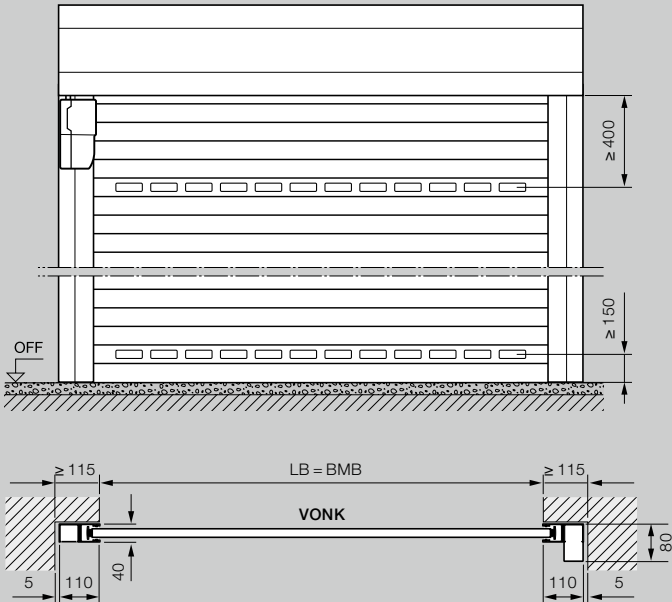

GARÁŽOVÁ ROLOVACIA BRÁNA ROLLMATIC: VEĽKOSTI A MONTÁŽNE ÚDAJE

Vnútorná rolovacia brána

Montáž za otvor – pohľad na stranu dorazu

Vnútorná rolovacia brána

Montáž v otvore – pohľad zvnútra

Rozsah veľkostí vnútorných a vonkajších rolovacích brán

Svetlá výška (LH)	1000	1250	1500	1750	1900	2000	2250	2500	2750	3000	3250	3500	3750	4000	4250	4500	4750	5000	5250	5500	5750	6000	
3100																							
3000																							
2875																							
2750																							
2675																							
2625																							
2500																							
2375																							
2250																							
2125																							
2000																							
1800																							
1600																							

- Vnútorné rolovacie brány
- Vonkajšie rolovacie brány