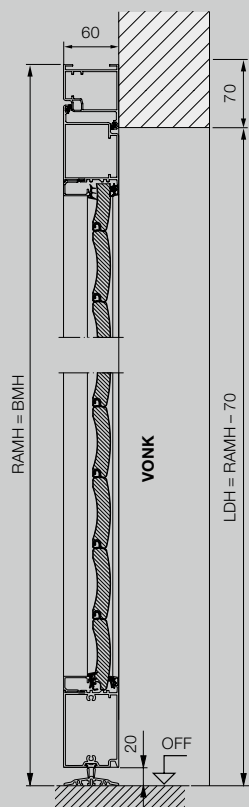

VEDĽAJŠIE DVERE: VELKOSTI A MONTÁŽNE ÚDAJE

Vedľajšie dvere
s blokovou zárubňou

Montáž za otvor,
otváranie smerom dovnútra