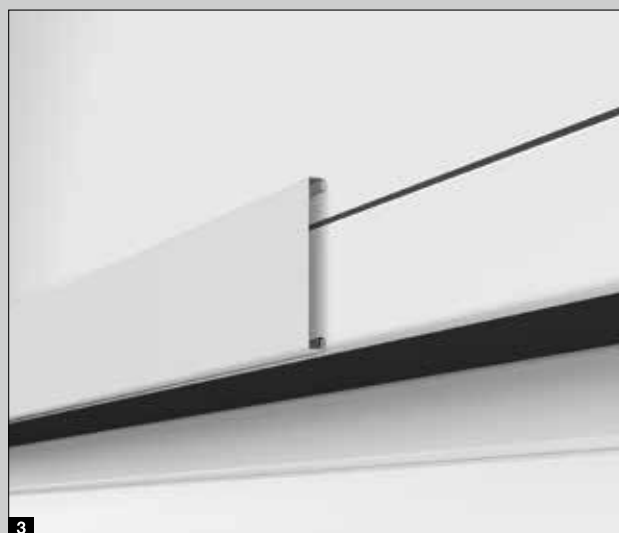

Dodatočné vybavenie

Núdzový akumulátor HNA pre pohony garážových brán ProMatic a SupraMatic **1**

Núdzové napájanie premoštuje výpadky sieťového napätia až na 18 hodín a max. 5 cyklov brány. Opätovné nabíjanie prebieha počas normálnej prevádzky.

Núdzové odblokovanie **2**

Pri garážach bez druhého prístupu odporúčame dodatočný zámok na núdzové odblokovanie. Nenápadný kruhový cylinder (nie je ho možné integrovať do systému zamykania budovy) odomkne garážovú bránu a vy ju môžete v prípade núdze bez problémov otvoriť.

Renovačné clony **3**

S voliteľnými renovačnými clonami sa brána namontuje do ostenia a súčasne prekryje nepekné medzery v preklade a v oblasti ostenia. Vďaka tomu odpadajú murárske a začisťovacie práce.