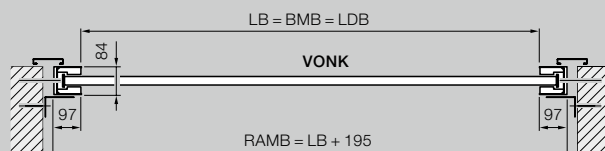

Stropná rolovacia brána

Montáž v jednej rovine v otvore s clonou 95

Vysvetlivky

BMB	Objednávací rozmer, šírka
BMH	Objednávací rozmer, výška
LB	Svetlá šírka
LH	Svetlá výška
LDB	Svetlá šírka prejazdu
LDH	Svetlá výška prejazdu
LMB	Svetlý rozmer muriva, šírka
RAMB	Vonkajší rozmer rámu, šírka
RAMH	Vonkajší rozmer rámu, výška
LE	Hĺbka zasunutia s pohonom
S	Potreba prekladu
OFF	Horná hrana hotovej podlahy
VONK	Zvonku

Bočná potreba miesta 102 mm

Zaťaženie vetrom-trieďa

do šírky brány 3000 mm   Trieda 3
do šírky brány 3500 mm   Trieda 2

Odolnosť voči prívalovému dažďu   Trieda 2