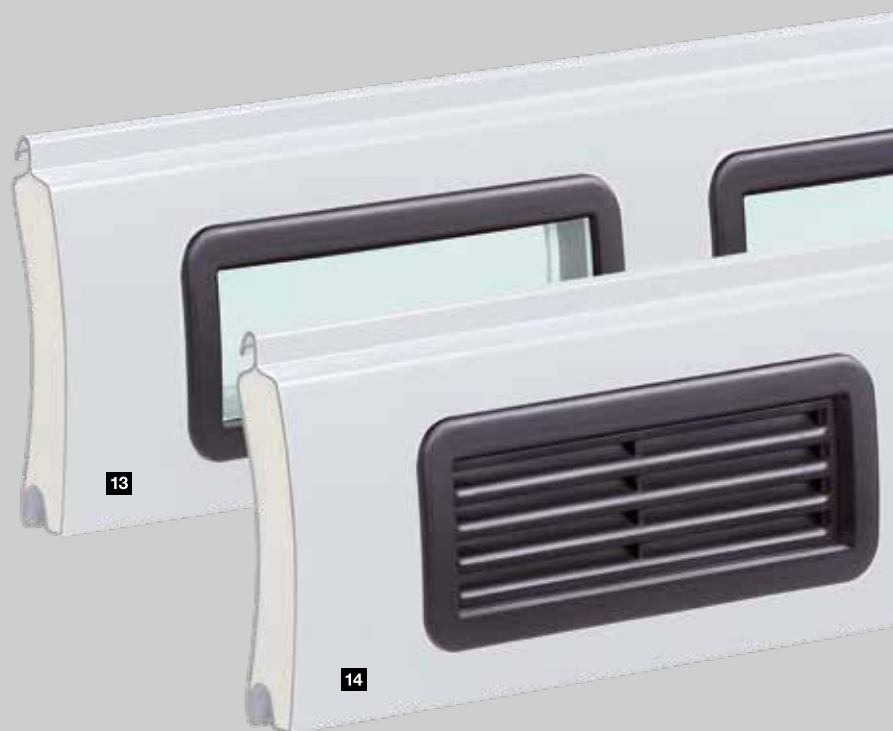

Pri garážovej rolovacej bráne RollMatic oblasť stropu ostáva voľná a môže sa použiť napríklad pre lampy alebo ako dodatočný úložný priestor. Pre montážne situácie s malým prekladom alebo bočnými dorazmi dostanete bránu RollMatic aj ako vonkajšiu rolovaciu bránu.

Vetracia mriežka ¹⁴

Vetracie mriežky zlepšujú klímu v priestore a chránia pred tvorbou plesne. Vetracie mriežky z trvácneho plastu sú umiestnené v rámci celej šírky profilu. Jednu bránu je možné vybaviť maximálne desiatimi profilmi.