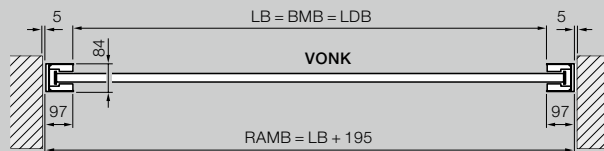

Stropná rolovacia brána

Montáž v otvore – pohľad zvnútra

Rozsah veľkostí, stropná rolovacia brána RollMatic OD*

Svetlá výška (LH)	3000									
	2875									
	2750									
	2625									
	2500									
	2375									
	2250									
	2125									
	2000									
	1875									
	1700									
	1250	1500	1750	2000	2250	2500	2750	3000	3250	3500
	Svetlá šírka (LB)									

* pri montáži v jednej rovine v otvore s clonou 95:
LB max. 3150 mm, LH max. 2700 mm