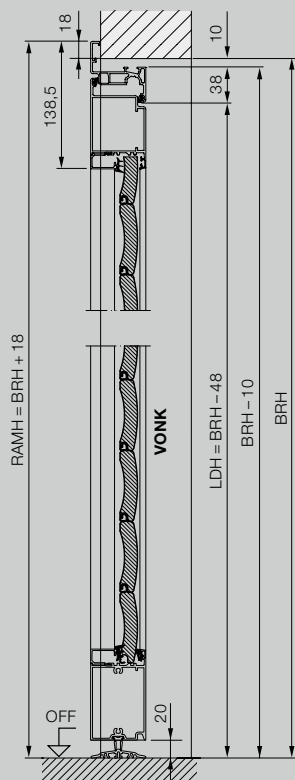

Vnútorňý doraz
s otváraním smerom dovnútra

Vedľajšie dvere s rohovou zárubňou

Vonkajší doraz
s otváraním smerom von

Vysvetlivky

BRB	Odporúčany stavebný rozmer, šírka
BRH	Odporúčany stavebný rozmer, výška
BMB	Objednávaci rozmer, šírka
BMH	Objednávaci rozmer, výška
LDB	Svetlá šírka prechodu
LDH	Svetlá výška prechodu
LF	Svetlý hotový rozmer
RAMB	Vonkajší rozmer rámu, šírka
RAMH	Vonkajší rozmer rámu, výška
OFF	Horná hrana hotovej podlahy
VONK	Zvonku