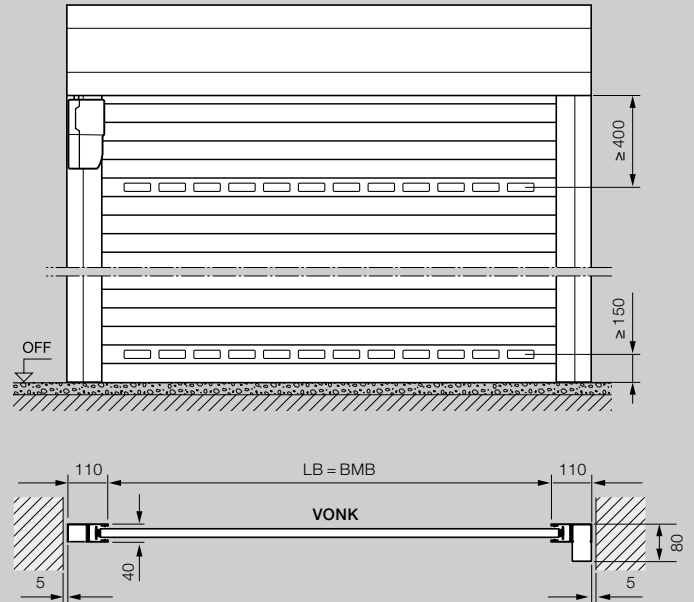

GARÁŽOVÁ ROLOVACIA BRÁNA ROLLMATIC: VEĽKOSTI A MONTÁŽNE ÚDAJE

Vnútorná rolovacia brána

Montáž za otvor – pohľad na stranu dorazu

Vnútorná rolovacia brána

Montáž v otvore – pohľad zvnútra

Rozsah veľkostí vnútorných a vonkajších rolovacích brán

Svetlá výška (LH)	1000	1250	1500	1750	1900	2000	2250	2500	2750	3000	3250	3500	3750	4000	4250	4500	4750	5000	5250	5500	5750	6000	
3100																							
3000																							
2875																							
2750																							
2675																							
2625																							
2500																							
2375																							
2250																							
2125																							
2000																							
1800																							
1600																							

- Vnútorné rolovacie brány
- Vonkajšie rolovacie brány