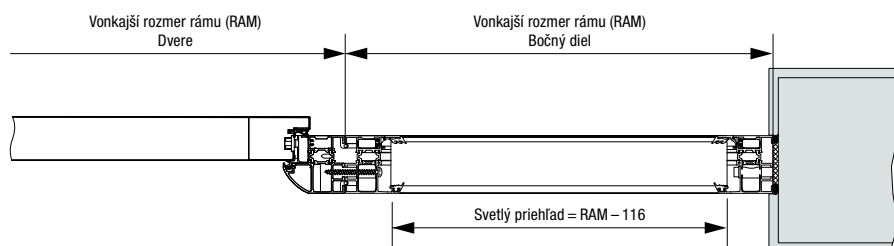

Variety zárubní Thermo46

Zárubňa A1

Zárubňa A2

Rozširovací profil
25 mm

Rozširovací profil
50 mm

Štandardný podlahový prah

Zažite kvalitu Hörmann pri novostavbe a modernizácii

S firmou Hörmann môžete vždy dokonale plánovať. Starostlivo vzájomne zladené riešenia vám ponúkajú v každej oblasti špičkové výrobky s vysokou funkčnosťou.