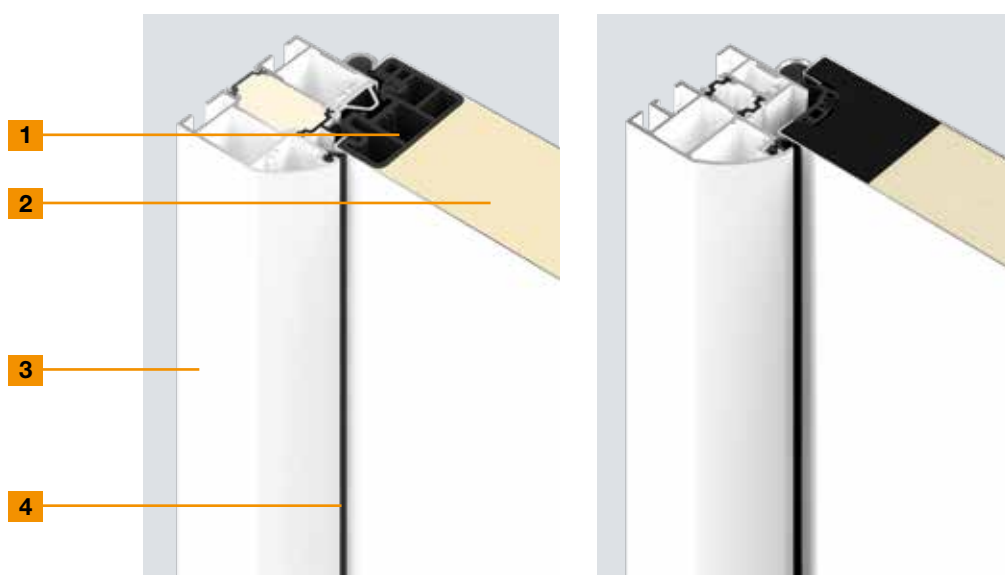

Vyhotovenia dverí

Vhodný profil pre každú požiadavku

	Thermo65	Thermo46
1 Profil dverí	Umiestnený vnútri	Umiestnený vnútri
Materiál	Kompozitný materiál	Kompozitný materiál
2 Hrúbka krídla dverí	65 mm	46 mm
Vnútorň a vonkajší plech	Oceľ, termicky oddelený	Oceľ, termicky oddelený
3 Zárubňa dverí	Zaoblená zárubňa A3, 80 mm	Zaoblená zárubňa A1, 60 mm
Materiál	Hliník, termicky oddelený	Hliník, termicky oddelený
4 Tesniaci systém	3-násobný	2-násobný
Podlahový prah	Hliníkovo-plastový (štandard, S11), plast (voliteľne, S12)	Hliníkovo-plastový
Výkonové vlastnosti		
Ovládacie sily EN 12217	do triedy 3	do triedy 2
Trvalá funkcia mechanické namáhanie EN 12400	do triedy 6	do triedy 5
Reakcie pri rozdielnej klíme EN 12219	do 2d / 2e	do 3c / 2d / 2e
Priepustnosť vzduchu EN 12207	do triedy 4	do triedy 2
Odolnosť voči privalovému dažďu EN 12208	do triedy 3A	do triedy 1A
Odolnosť pri zaťažení vetrom EN 12210	do triedy C3 / B3	do triedy C3
Odolnosť voči nárazu EN 13049	do triedy 1	do triedy 1
Mechanická pevnosť EN 1192	do triedy 3	do triedy 1
Tepelná izolácia	do 0,87 W/(m²·K)	do 1,1 W/(m²·K)
Zvuková izolácia	do 32 dB	do 32 dB
Ochrana proti vlámaniu EN 1627 (voliteľne)	RC 2 (voliteľne)	RC 2 (voliteľne)