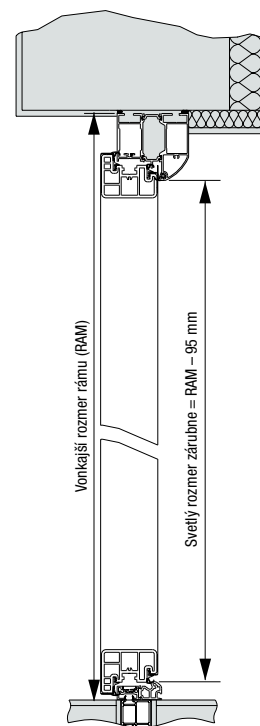

Vertikálny rez dverí Thermo65