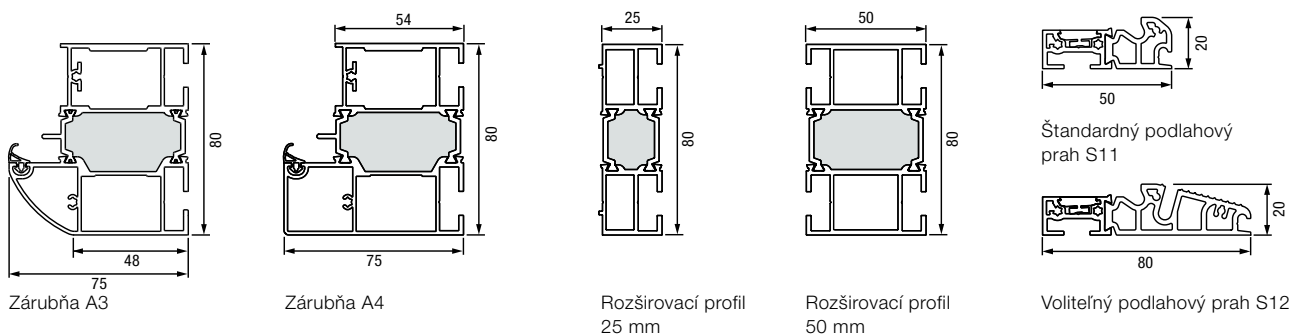

Horizontálny rez dverí Thermo65

Vertikálny rez dverí Thermo65

Horizontálny rez bočného dielu Thermo65

Variety zárubní Thermo65

Bočné diely – normované veľkosti

Vyhotovenie	Vonkajší rozmer rámu (objednávaci rozmer)
Thermo65 / Thermo46	400 × 2100