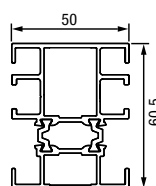

Variety zárubní Thermo46

Zárubňa A1

Zárubňa A2

Rozširovací profil
25 mm

Rozširovací profil
50 mm

Štandardný podlahový prah

Zažite kvalitu Hörmann pri novostavbe a modernizácii

S firmou Hörmann môžete vždy dokonale plánovať. Starostlivo vzájomne zladené riešenia vám ponúkajú v každej oblasti špičkové výrobky s vysokou funkčnosťou.