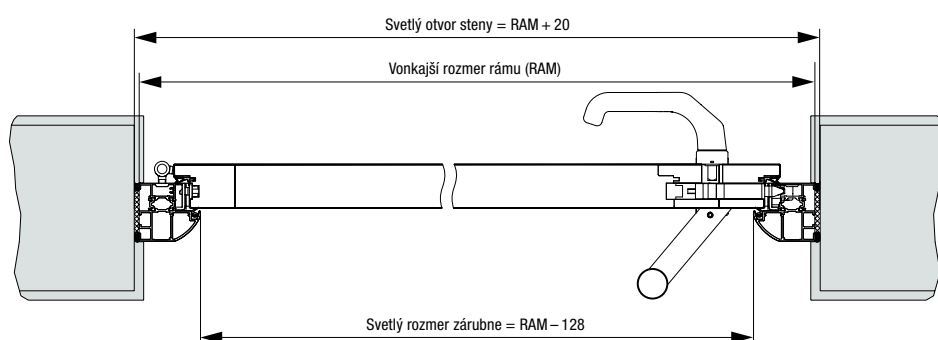

Bočné diely – normované veľkosti

Vyhotovenie	Vonkajší rozmer rámu (objednávaci rozmer)
Thermo65 / Thermo46	400 × 2100

Bočné diely – atypické veľkosti

Vyhotovenia	Vonkajší rozmer rámu (objednávaci rozmer)
Thermo46	300 – 1000¹ × 700 – 2250
Thermo65	300 – 1000¹ × 700 – 2250

¹ od šírky 500 mm nie je možný nadsvetlík. Prvky dverí s bočnými dielmi nemajú statickú funkciu, statika musí byť zaručená stavebným telesom.

Nadsvetlíky – atypické veľkosti

Vyhotovenie	Vonkajší rozmer rámu (objednávaci rozmer)
Thermo65 / Thermo46	700 – 2250 × 300 – 500

Horizontálny rez dverí Thermo46