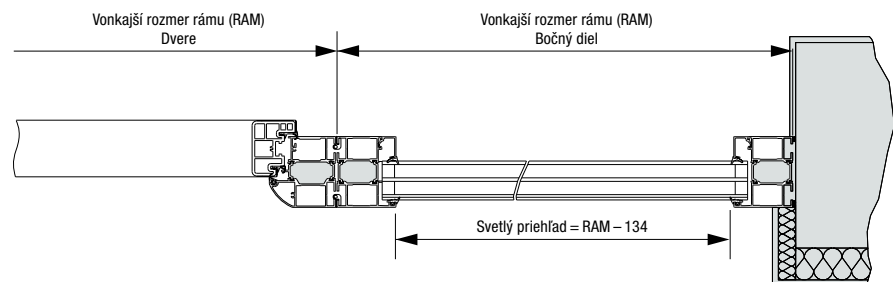

Horizontálny rez bočného dielu Thermo65