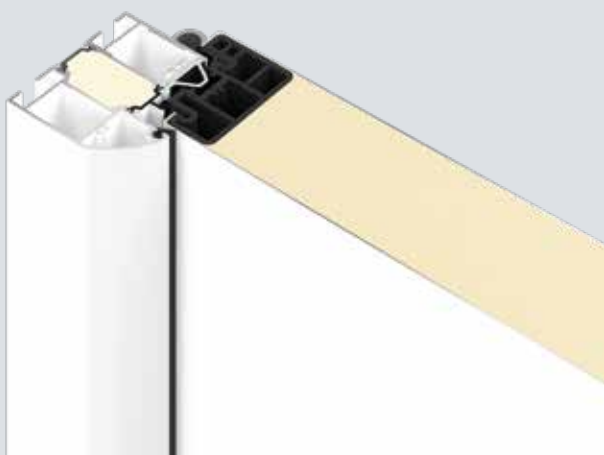

30

38

40

Dizajn. Vybavenie. Príslušenstvo.

- 30 Vyhotovenia dverí
- 32 Vybavenia dverí
- 34 Farby
- 36 Individualizácia
- 38 Rámy a presklenia
- 39 Vonkajšie madlá a súpravy kľučiek
- 40 Automatické zámky
- 42 Veľkosti a montážne údaje