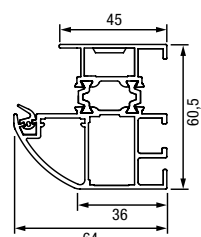

Variety zárubní Thermo46

Zárubňa A1

Zárubňa A2

Rozširovací profil
25 mm

Rozširovací profil
50 mm

Štandardný podlahový prah

Zažite kvalitu Hörmann pri novostavbe a modernizácii

S firmou Hörmann môžete vždy dokonale plánovať. Starostlivo vzájomne zladené riešenia vám ponúkajú v každej oblasti špičkové výrobky s vysokou funkčnosťou.