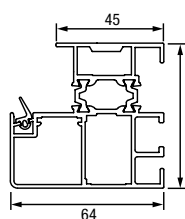

Bočné diely – normované veľkosti

Vyhotovenie	Vonkajší rozmer rámu (objednávaci rozmer)
Thermo65 / Thermo46	400 × 2100

Bočné diely – atypické veľkosti

Vyhotovenia	Vonkajší rozmer rámu (objednávaci rozmer)
Thermo46	300 – 1000¹ × 700 – 2250
Thermo65	300 – 1000¹ × 700 – 2250

¹ od šírky 500 mm nie je možný nadsvetlík. Prvky dverí s bočnými dielmi nemajú statickú funkciu, statika musí byť zaručená stavebným telesom.

Nadsvetlíky – atypické veľkosti

Vyhotovenie	Vonkajší rozmer rámu (objednávaci rozmer)
Thermo65 / Thermo46	700 – 2250 × 300 – 500

Horizontálny rez dverí Thermo46

Vertikálny rez dverí Thermo46

Horizontálny rez bočného dielu Thermo46

Variety zárubní Thermo46

Zárubňa A2