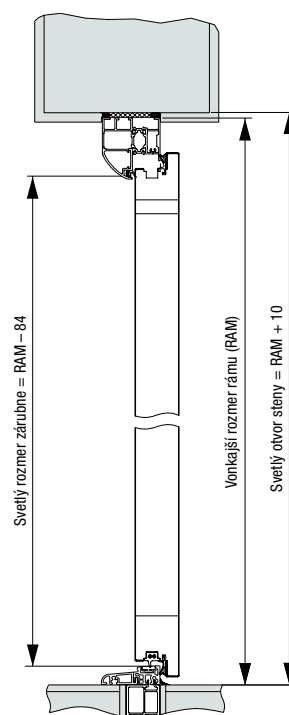

Vertikálny rez dverí Thermo46