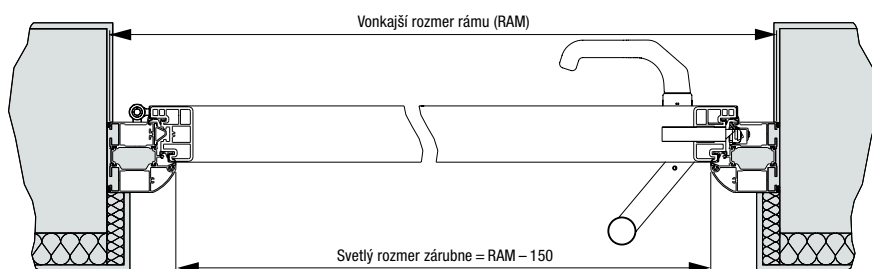

Veľkosti a montážne údaje

Thermo65 / Thermo46

Normované veľkosti Thermo65

Vonkajší rozmer rámu (objednávaci rozmer)	Svetlý rozmer muriva	Svetlý rozmer zárubne
1000 × 2100	1020 × 2110	850 × 2005
1100 × 2100	1120 × 2110	950 × 2005
1150 × 2200	1170 × 2210	1000 × 2105

Normované veľkosti Thermo46

Vonkajší rozmer rámu (objednávaci rozmer)	Svetlý rozmer muriva	Svetlý rozmer zárubne
1000 × 2100	1020 × 2110	872 × 2016
1100 × 2100	1120 × 2110	972 × 2016
1150 × 2200	1170 × 2210	1022 × 2116

Atypické veľkosti Thermo65 / Thermo46

Motiv	Vonkajší rozmer rámu (objednávaci rozmer)
200	875 – 1100 × 1990 – 2186
010, 020, 030, 040, 600, 700, 730, 750, 800, 810, 840	700 – 1250 × 1875 – 2250
015, 025, 515, 780	875 – 1250 × 1875 – 2250
100, 400, 410, 430	875 – 1100 × 1875 – 2186
820, 830, 850, 900	800 – 1250 × 1875 – 2250
610	875 – 1250 × 2000 – 2250

Horizontálny rez dverí Thermo65